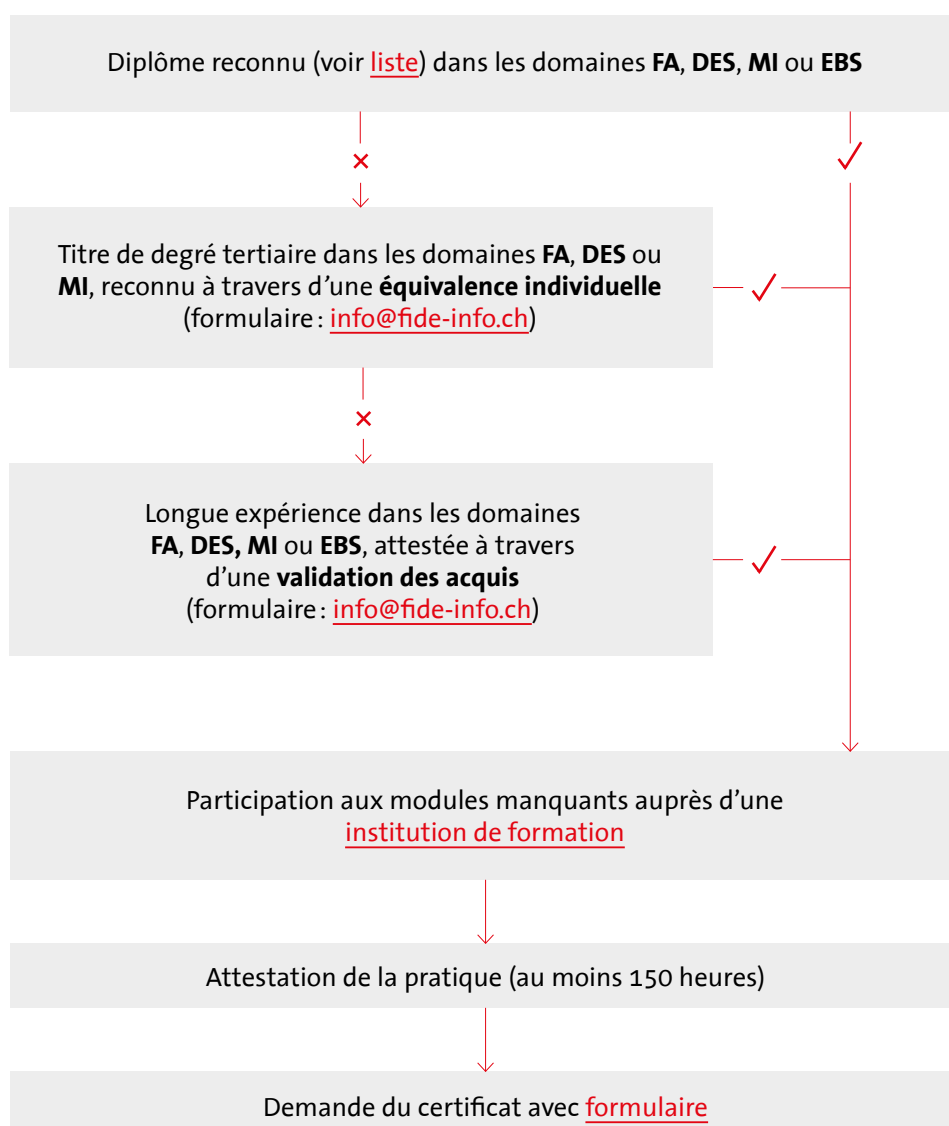

« Formateur/trice en langue dans le domaine de l'intégration »

La procédure en vue de l'obtention du certificat

Berne, mars 2021

Secrétariat fide
Haslerstrasse 21
3008 Berne
031 351 12 12
info@fide-info.ch
www.fide-info.ch

Pour pouvoir demander le certificat de «Formateur/trice en langue dans le domaine de l'intégration», les formatrices et formateurs doivent démontrer leurs capacités dans les domaines de compétence suivants :

- Formation d'adultes (Module **FA**)
- Didactique des langues étrangères et secondes (Module **DES**)
- Migration et interculturalité (Module **MI**)
- Enseignement sur la base de scénarios selon les principes fide (Module **EBS**)

Il existe différentes possibilités d'obtenir les différentes attestations de module :